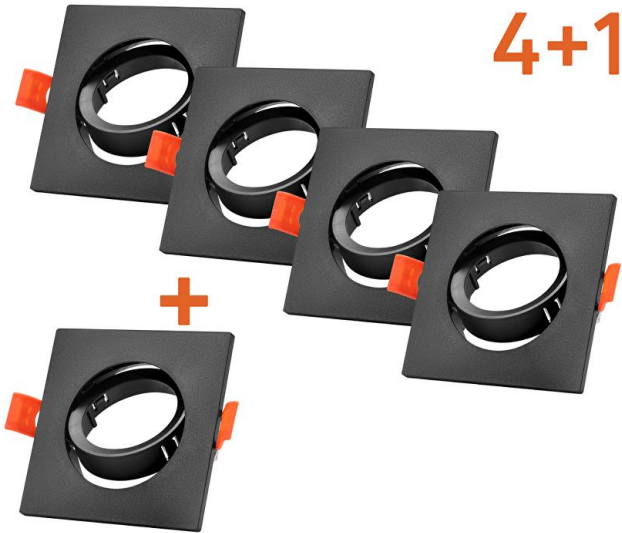

Ficha técnica

PACK PROMOCIONAL 4+1 AROS DE EMPOTRAR – CAJA DE 5 UNIDADES, CUADRADOS, ORIENTABLES, NEGROS , PVC, IP20

Num.ref: PFSM5GU10B

Descripción:

PACK PROMOCIONAL 4+1 AROS CUADRADOS BASCULANTES DE EMPOTRAR

- Los aros son adecuados para iluminación interior en espacios con niveles normales de polvo y humedad (IP20);
- Dimensiones externas 85 mm y apertura de montaje 75 mm.;
- El juego incluye zócalos de juego incluye zócalos de GU10.

Parámetros básicos:

- Resistencia contra humedad y polvo: IP20
- Diámetro de apertura de montaje: 75 m
- Color: negro
- Dimensiones externas: 85/85 mm
- Material: PVC
- Tipo: basculante
- Formato: cuadrado

Apropiados para fuentes de luz con potencia máxima 10 W.